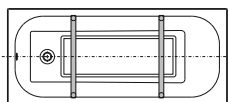

- PL** Instrukcja montażu wanny
- DE** Montageanweisung - Badewanne
- GB** Bathtub installation instruction
- FR** Notice de montage de la baignoire
- RU** Инструкция монтажа ванны
- CZ** Návod k montáži vany
- RO** Instrucțiuni de montaj cadă
- HU** Kádszerelési útmutató
- SK** Návod na montáž vane

WP/PR, WS/PR, WSzs/PR, WOW/PR

A

WSzs/PR+ST24

WP/PR 75x170
+ST4

WP/PR 80x180
+ST4

WS/PR
+ST16

WOW/PR
+ST4

B**C**