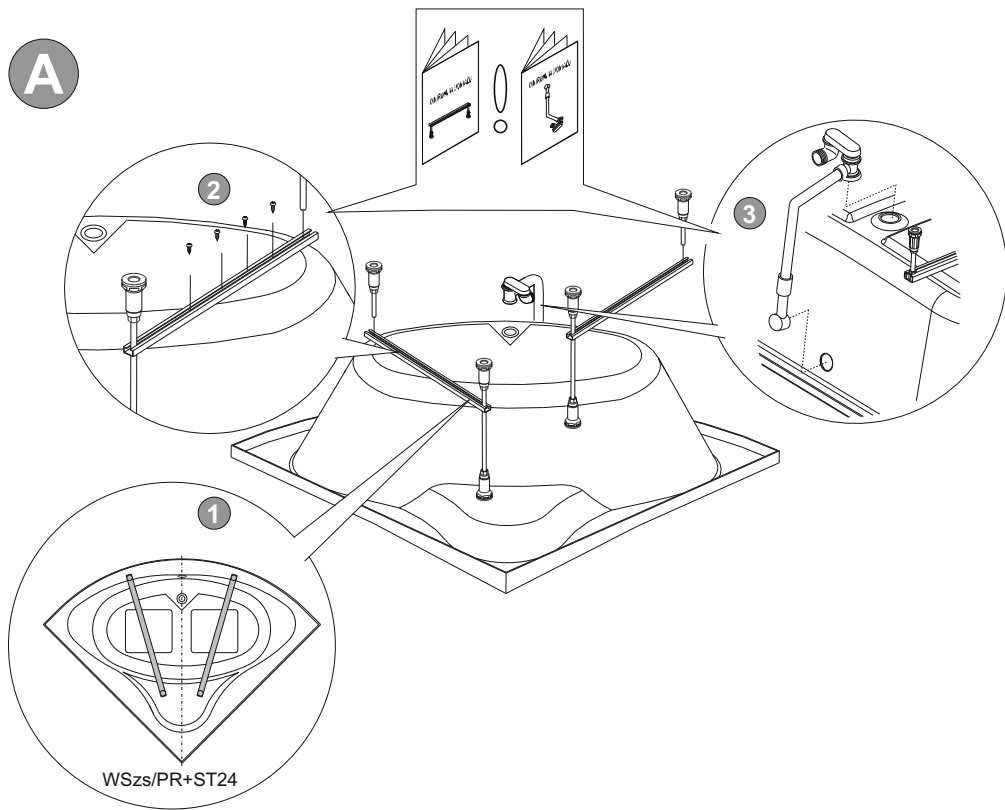

SANPLAST.

WP/PR 75x170

WP/PR 80x180

WS/PR

WSzs/PR

WOW/PR

(01)200000159243(94)

PRESTIGE

- PL** Instrukcja montażu wanny
- DE** Montageanweisung - Badewanne
- GB** Bathtub installation instruction
- FR** Notice de montage de la baignoire
- RU** Инструкция монтажа ванны
- CZ** Návod k montáži vany
- RO** Instrucțiuni de montaj cadă
- HU** Kádszerelési útmutató
- SK** Návod na montáž vane

WP/PR, WS/PR, WSzs/PR, WOW/PR

A

WSzs/PR+ST24

WP/PR 75x170
+ST4

WP/PR 80x180
+ST4

WS/PR
+ST16

WOW/PR
+ST4

B**C**