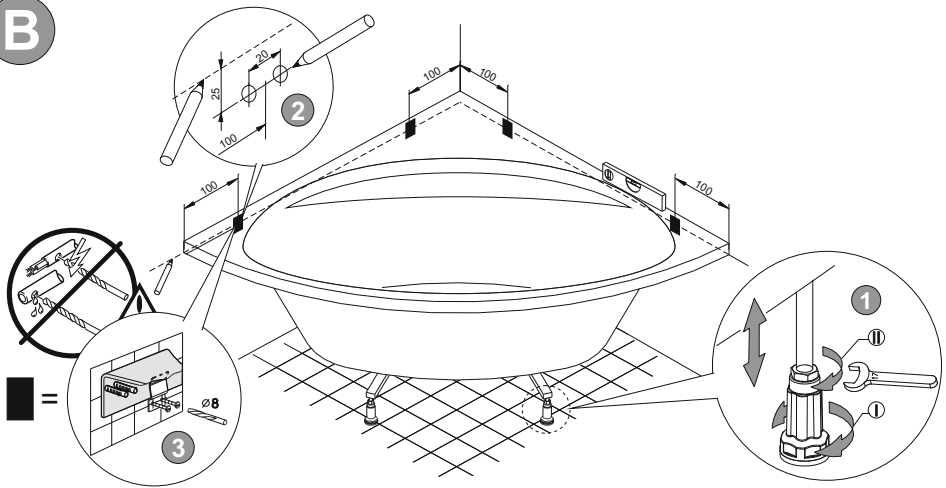

- PL** Instrukcja montażu wanny
- DE** Montageanweisung - Badewanne
- GB** Bathtub installation instruction
- FR** Notice de montage de la baignoire
- RU** Инструкция монтажа ванны
- CZ** Návod k montáži vany
- RO** Instrucțiuni de montaj cadă
- HU** Kádszerelési útmutató
- SK** Návod na montáž vane

WP/PR, WS/PR, WSzs/PR, WOW/PR

A

WSzs/PR+ST24

WP/PR 75x170
+ST4

WP/PR 80x180
+ST4

WS/PR
+ST16

WOW/PR
+ST4

B**C**