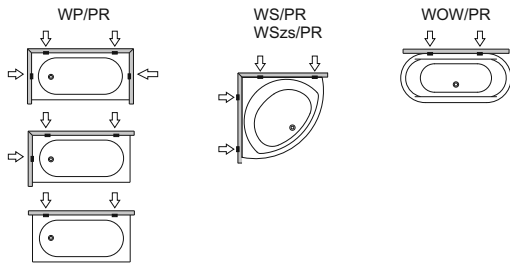

- PL** Instrukcja montażu wanny
- DE** Montageanweisung - Badewanne
- GB** Bathtub installation instruction
- FR** Notice de montage de la baignoire
- RU** Инструкция монтажа ванны
- CZ** Návod k montáži vany
- RO** Instrucțiuni de montaj cadă
- HU** Kádszerelési útmutató
- SK** Návod na montáž vane

WP/PR, WS/PR, WSzs/PR, WOW/PR

A

WSzs/PR+ST24

WP/PR 75x170
+ST4

WP/PR 80x180
+ST4

WS/PR
+ST16

WOW/PR
+ST4

B**C**