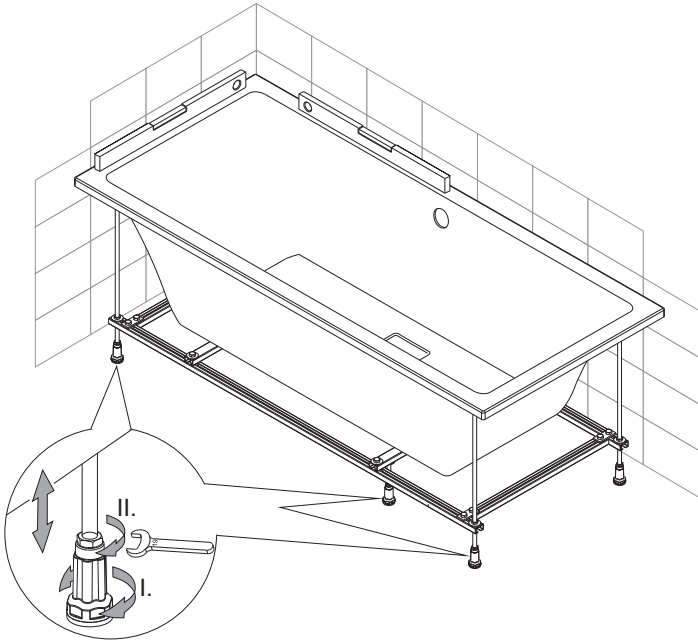

SANPLAST.

WP/SPACE 75x170+SP

WPsp/SPACE+SP

WP/SPACE 80x...+SP

W6K/SPACE+SP

SPACE LINE

- PL** Instrukcja montażu wanny ze stelażem przestrzennym
- DE** Montageanweisung für Badewanne mit Sondergestell
- GB** Bathtub with spatial frame installation guide
- FR** Notice de montage de la baignoire à ossature spatiale
- RU** Инструкция по установке ванны на каркасе
- CZ** Návod k montáži vany se samonosnou konstrukcí
- RO** Instrucțiuni de montaj pentru cadă cu cadru spațial
- HU** Lábszerkezetes kád szerelési útmutatója
- SK** Návod na montáž vane s priestorovou konštrukciou

SPACE LINE

WP/SPACE 75x170+SP

WPsp/SPACE+SP

WP/SPACE 80x...+SP

W6K/SPACE+SP

A

SPACE LINE

B

SPACE LINE

C

D