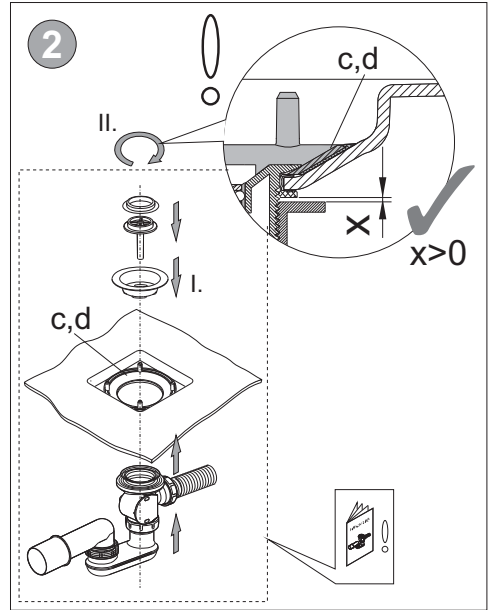

SANPLAST.

WP/SPACE 75x170+SP

WPsp/SPACE+SP

WP/SPACE 80x...+SP

W6K/SPACE+SP

SPACE LINE

- PL** Instrukcja montażu wanny ze stelażem przestrzennym
- DE** Montageanweisung für Badewanne mit Sondergestell
- GB** Bathtub with spatial frame installation guide
- FR** Notice de montage de la baignoire à ossature spatiale
- RU** Инструкция по установке ванны на каркасе
- CZ** Návod k montáži vany se samonosnou konstrukcí
- RO** Instrucțiuni de montaj pentru cadă cu cadru spațial
- HU** Lábszerkezetes kád szerelési útmutatója
- SK** Návod na montáž vane s priestorovou konštrukciou

SPACE LINE

WP/SPACE 75x170+SP

WPsp/SPACE+SP

WP/SPACE 80x...+SP

W6K/SPACE+SP

A

SPACE LINE

B

SPACE LINE

C

D