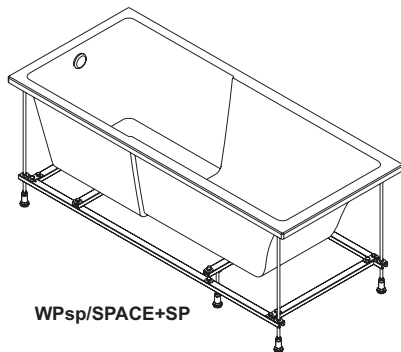

SANPLAST.

WP/SPACE 75x170+SP

WPsp/SPACE+SP

WP/SPACE 80x...+SP

W6K/SPACE+SP

SPACE LINE

- PL** Instrukcja montażu wanny ze stelażem przestrzennym
- DE** Montageanweisung für Badewanne mit Sondergestell
- GB** Bathtub with spatial frame installation guide
- FR** Notice de montage de la baignoire à ossature spatiale
- RU** Инструкция по установке ванны на каркасе
- CZ** Návod k montáži vany se samonosnou konstrukcí
- RO** Instrucțiuni de montaj pentru cadă cu cadru spațial
- HU** Lábszerkezetes kád szerelési útmutatója
- SK** Návod na montáž vane s priestorovou konštrukciou

SPACE LINE

WP/SPACE 75x170+SP

WPsp/SPACE+SP

WP/SPACE 80x...+SP

W6K/SPACE+SP

A

SPACE LINE

B