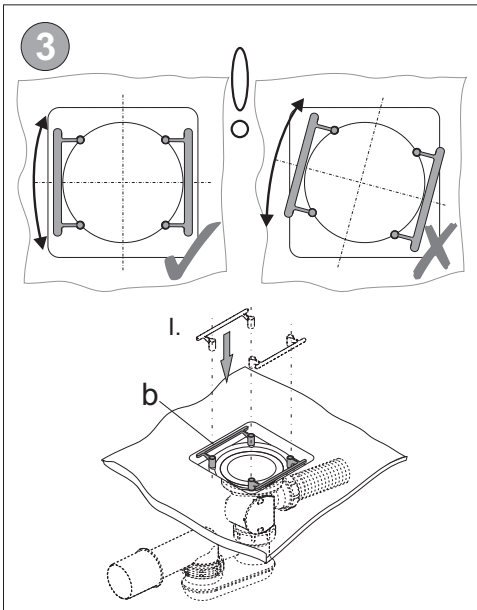

SANPLAST.

WP/SPACE 75x170+SP

WPsp/SPACE+SP

WP/SPACE 80x...+SP

W6K/SPACE+SP

SPACE LINE

- PL** Instrukcja montażu wanny ze stelażem przestrzennym
- DE** Montageanweisung für Badewanne mit Sondergestell
- GB** Bathtub with spatial frame installation guide
- FR** Notice de montage de la baignoire à ossature spatiale
- RU** Инструкция по установке ванны на каркасе
- CZ** Návod k montáži vany se samonosnou konstrukcí
- RO** Instrucțiuni de montaj pentru cadă cu cadru spațial
- HU** Lábszerkezetes kád szerelési útmutatója
- SK** Návod na montáž vane s priestorovou konštrukciou

SPACE LINE

WP/SPACE 75x170+SP

WPsp/SPACE+SP

WP/SPACE 80x...+SP

W6K/SPACE+SP

A

SPACE LINE

B

SPACE LINE

C

D