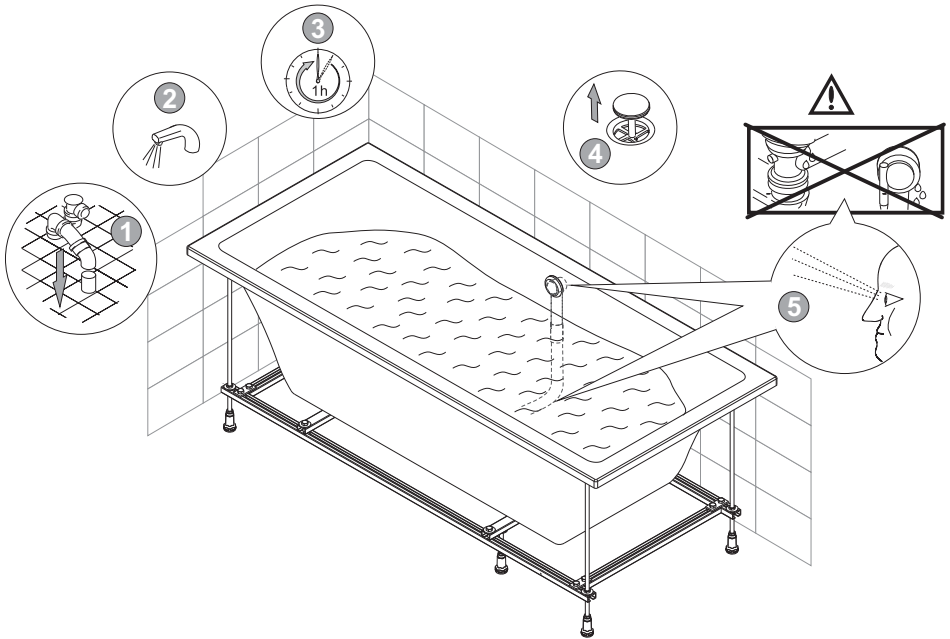

SANPLAST.

WP/SPACE 75x170+SP

WPsp/SPACE+SP

WP/SPACE 80x...+SP

W6K/SPACE+SP

SPACE LINE

- PL** Instrukcja montażu wanny ze stelażem przestrzennym
- DE** Montageanweisung für Badewanne mit Sondergestell
- GB** Bathtub with spatial frame installation guide
- FR** Notice de montage de la baignoire à ossature spatiale
- RU** Инструкция по установке ванны на каркасе
- CZ** Návod k montáži vany se samonosnou konstrukcí
- RO** Instrucțiuni de montaj pentru cadă cu cadru spațial
- HU** Lábszerkezetes kád szerelési útmutatója
- SK** Návod na montáž vane s priestorovou konštrukciou

SPACE LINE

WP/SPACE 75x170+SP

WPsp/SPACE+SP

WP/SPACE 80x...+SP

W6K/SPACE+SP

A

SPACE LINE

B

SPACE LINE

C

D