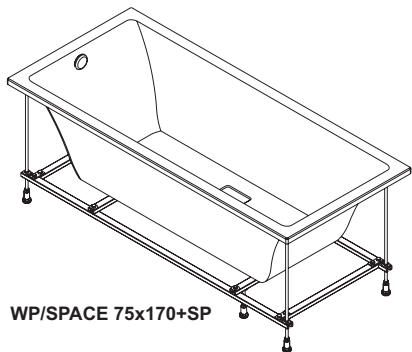

SANPLAST.

WP/SPACE 75x170+SP

WPsp/SPACE+SP

WP/SPACE 80x...+SP

W6K/SPACE+SP

SPACE LINE

- PL** Instrukcja montażu wanny ze stelażem przestrzennym
- DE** Montageanweisung für Badewanne mit Sondergestell
- GB** Bathtub with spatial frame installation guide
- FR** Notice de montage de la baignoire à ossature spatiale
- RU** Инструкция по установке ванны на каркасе
- CZ** Návod k montáži vany se samonosnou konstrukcí
- RO** Instrucțiuni de montaj pentru cadă cu cadru spațial
- HU** Lábszerkezetes kád szerelési útmutatója
- SK** Návod na montáž vane s priestorovou konštrukciou

SPACE LINE

WP/SPACE 75x170+SP

WPsp/SPACE+SP

WP/SPACE 80x...+SP

W6K/SPACE+SP

A

SPACE LINE

B