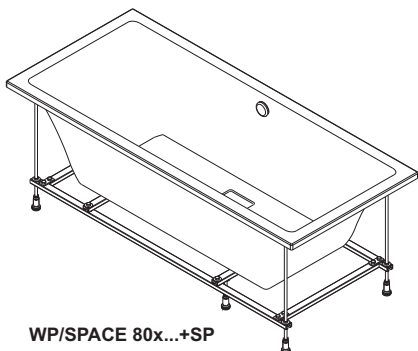

SANPLAST.

WP/SPACE 75x170+SP

WPsp/SPACE+SP

WP/SPACE 80x...+SP

W6K/SPACE+SP

SPACE LINE

- PL** Instrukcja montażu wanny ze stelażem przestrzennym
- DE** Montageanweisung für Badewanne mit Sondergestell
- GB** Bathtub with spatial frame installation guide
- FR** Notice de montage de la baignoire à ossature spatiale
- RU** Инструкция по установке ванны на каркасе
- CZ** Návod k montáži vany se samonosnou konstrukcí
- RO** Instrucțiuni de montaj pentru cadă cu cadru spațial
- HU** Lábszerkezetes kád szerelési útmutatója
- SK** Návod na montáž vane s priestorovou konštrukciou

SPACE LINE

WP/SPACE 75x170+SP

WPsp/SPACE+SP

WP/SPACE 80x...+SP

W6K/SPACE+SP

A

SPACE LINE

B