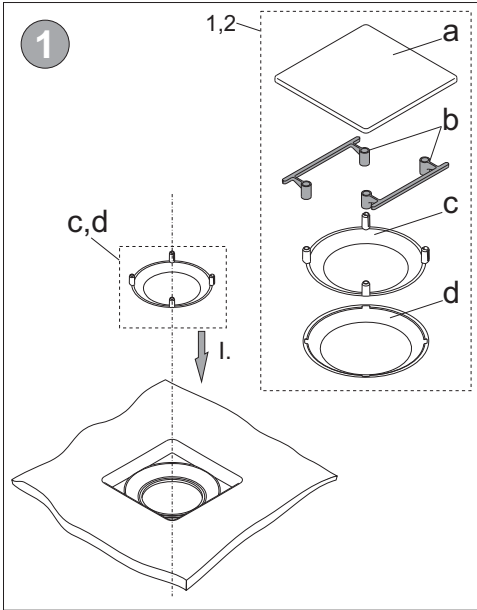

SANPLAST.

WP/SPACE 75x170+SP

WPsp/SPACE+SP

WP/SPACE 80x...+SP

W6K/SPACE+SP

SPACE LINE

- PL** Instrukcja montażu wanny ze stelażem przestrzennym
- DE** Montageanweisung für Badewanne mit Sondergestell
- GB** Bathtub with spatial frame installation guide
- FR** Notice de montage de la baignoire à ossature spatiale
- RU** Инструкция по установке ванны на каркасе
- CZ** Návod k montáži vany se samonosnou konstrukcí
- RO** Instrucțiuni de montaj pentru cadă cu cadru spațial
- HU** Lábszerkezetes kád szerelési útmutatója
- SK** Návod na montáž vane s priestorovou konštrukciou

SPACE LINE

WP/SPACE 75x170+SP

WPsp/SPACE+SP

WP/SPACE 80x...+SP

W6K/SPACE+SP

A

SPACE LINE

B

SPACE LINE

C

D