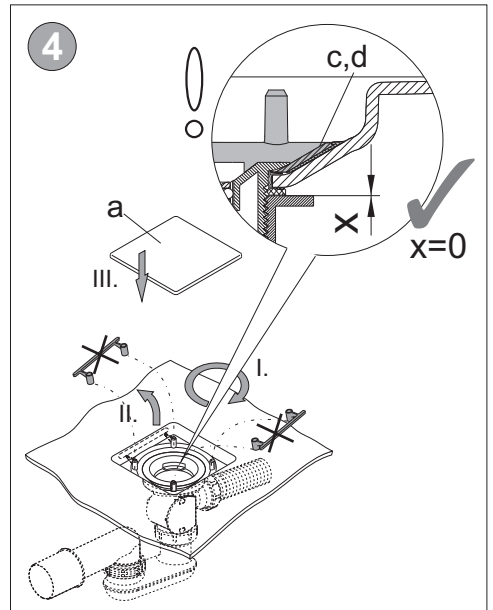

SANPLAST.

WP/SPACE 75x170+SP

WPsp/SPACE+SP

WP/SPACE 80x...+SP

W6K/SPACE+SP

SPACE LINE

- PL** Instrukcja montażu wanny ze stelażem przestrzennym
- DE** Montageanweisung für Badewanne mit Sondergestell
- GB** Bathtub with spatial frame installation guide
- FR** Notice de montage de la baignoire à ossature spatiale
- RU** Инструкция по установке ванны на каркасе
- CZ** Návod k montáži vany se samonosnou konstrukcí
- RO** Instrucțiuni de montaj pentru cadă cu cadru spațial
- HU** Lábszerkezetes kád szerelési útmutatója
- SK** Návod na montáž vane s priestorovou konštrukciou

SPACE LINE

WP/SPACE 75x170+SP

WPsp/SPACE+SP

WP/SPACE 80x...+SP

W6K/SPACE+SP

A

SPACE LINE

B

SPACE LINE

C

D