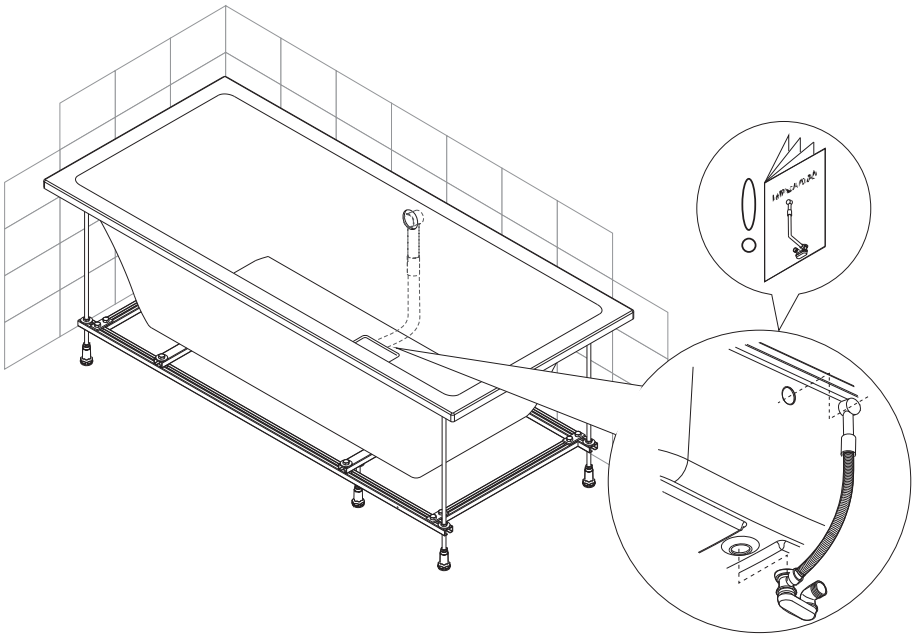

SANPLAST.

WP/SPACE 75x170+SP

WPsp/SPACE+SP

WP/SPACE 80x...+SP

W6K/SPACE+SP

SPACE LINE

- PL** Instrukcja montażu wanny ze stelażem przestrzennym
- DE** Montageanweisung für Badewanne mit Sondergestell
- GB** Bathtub with spatial frame installation guide
- FR** Notice de montage de la baignoire à ossature spatiale
- RU** Инструкция по установке ванны на каркасе
- CZ** Návod k montáži vany se samonosnou konstrukcí
- RO** Instrucțiuni de montaj pentru cadă cu cadru spațial
- HU** Lábszerkezetes kád szerelési útmutatója
- SK** Návod na montáž vane s priestorovou konštrukciou

SPACE LINE

WP/SPACE 75x170+SP

WPsp/SPACE+SP

WP/SPACE 80x...+SP

W6K/SPACE+SP

A

SPACE LINE

B

SPACE LINE

C

D